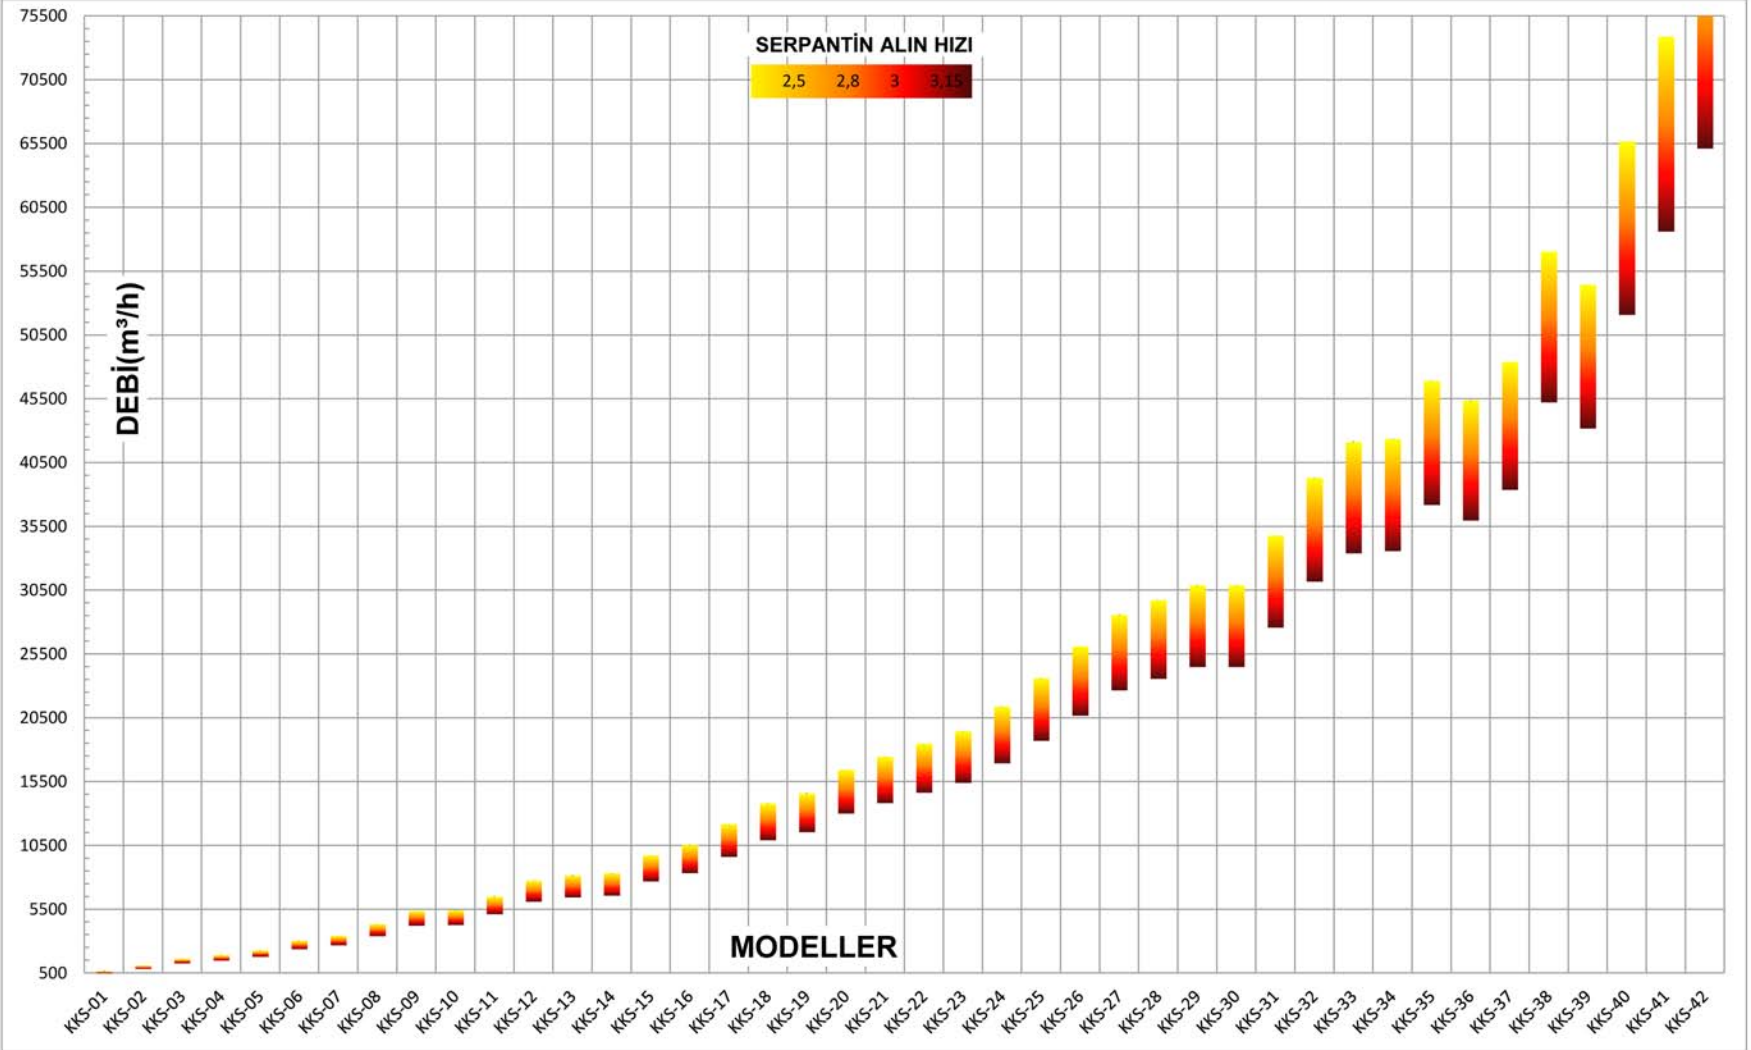

KLİMA SANTRALLERİ SECİM TABLOSU

* Bu tablo klima santrali ön seçimi için kullanılmaktadır. Kesin seçimler için firmamıza başvurunuz.